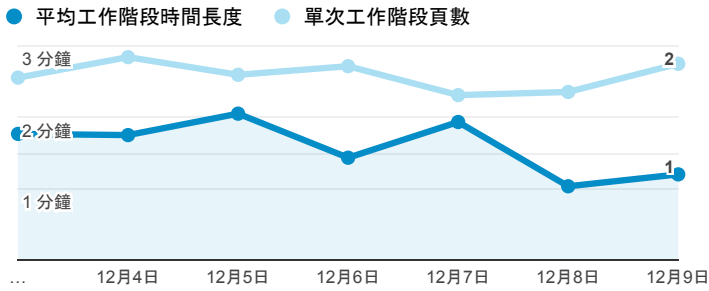

### 報表01\_訪客

2018年12月3日 - 2018年12月9日

所有使用者  
100.00% 個工作階段

#### 平均造訪停留時間和單次造訪頁數

#### 跳出率和平均造訪停留時間