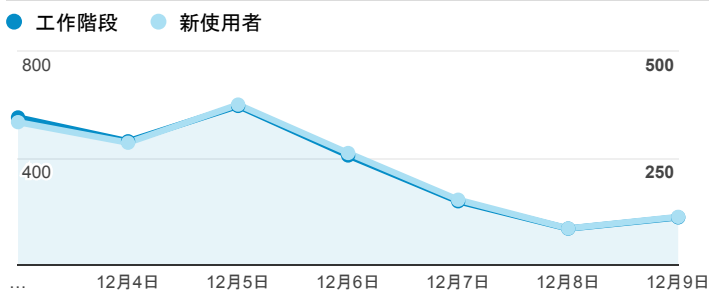

報表01_訪客

2018年12月3日 - 2018年12月9日

所有使用者
100.00% 個工作階段

平均造訪停留時間和單次造訪頁數

跳出率和平均造訪停留時間

造訪和不重複訪客

造訪和新造訪

造訪 (依裝置類別分組)

desktop mobile tablet

造訪地圖

造訪 (依瀏覽器分組)

造訪和新造訪率 (依行動裝置資訊分組)

造訪 (依語言分組)

語言 工作階段