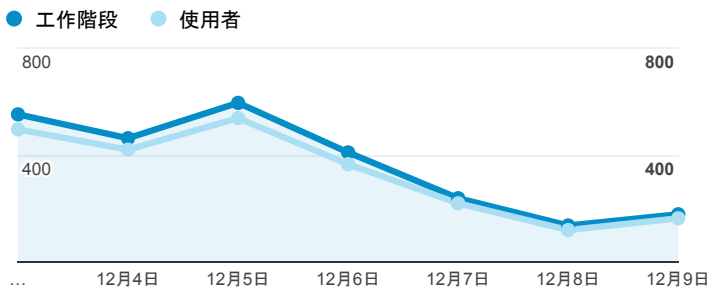

報表01_訪客

2018年12月3日 - 2018年12月9日

所有使用者
100.00% 個工作階段

平均造訪停留時間和單次造訪頁數

跳出率和平均造訪停留時間

造訪和不重複訪客

造訪和新造訪

造訪 (依裝置類別分組)

desktop mobile tablet

造訪地圖

造訪 (依瀏覽器分組)

造訪和新造訪率 (依行動裝置資訊分組)

造訪 (依語言分組)

語言 工作階段