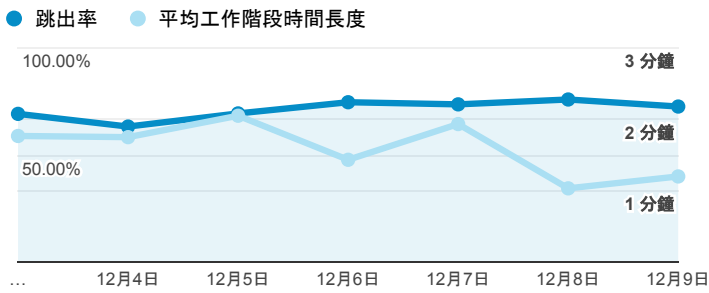

### 報表01\_訪客

2018年12月3日 - 2018年12月9日

所有使用者  
100.00% 個工作階段

#### 平均造訪停留時間和單次造訪頁數

#### 跳出率和平均造訪停留時間